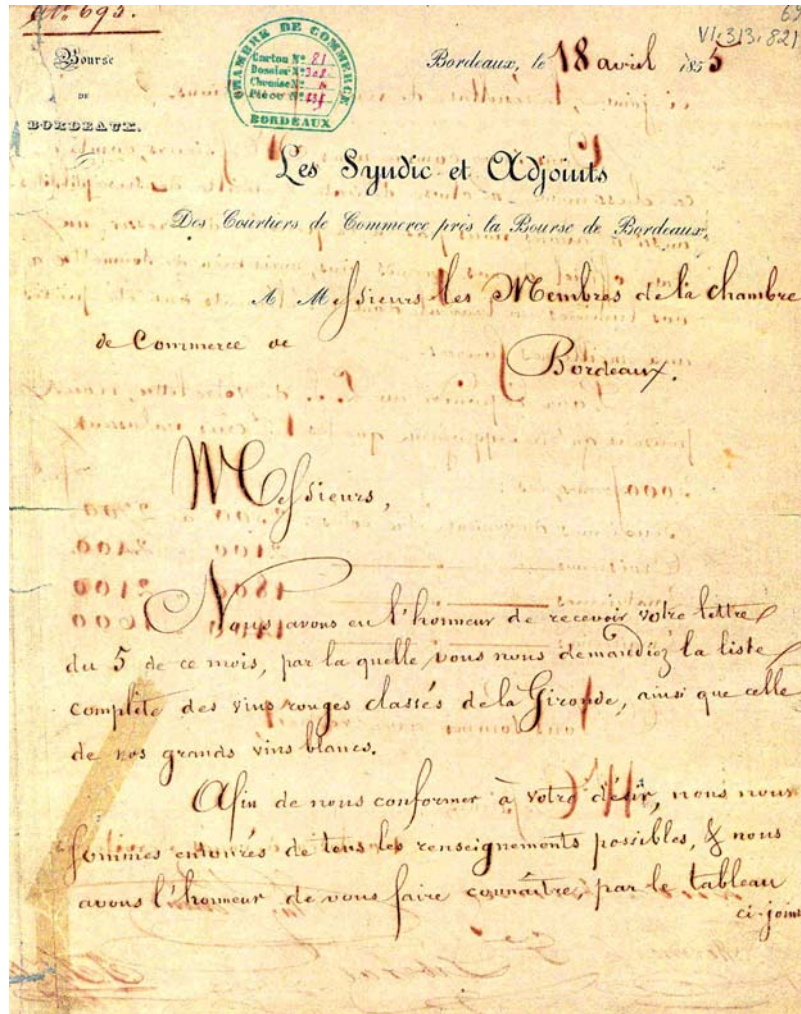

*Conseil des Grands Crus Classés de
Bordeaux en 1855*

1 Cours du XXX Juillet - 33 000 BORDEAUX - France
Tél. 33 (0)5.56.48.47.74 & Fax 33 (0)5.56.79.11.05
Email : crus-classes@crus-classes.com & Site Internet : www.grand-cru-classe.com